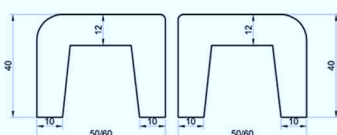

# CUCCETTA CUSCINO CORDOLO-LASTRA

## SCHEDA TECNICA

**CUSCINO SINGOLO**  
Misure: 50/60 h. 40

**CUSCINO DOPPIO**  
Misure: 100/110/120 h. 40  
anche portante per strutture

250.00

250.00