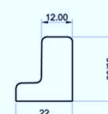

## SCHEDA TECNICA

**CUSCINO SINGOLO**  
Misure: 50/60 h. 40

**CUSCINO DOPPIO**  
Misure: 100/110/120 h. 40  
anche portante per strutture

250.00

250.00