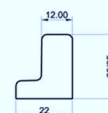

## SCHEDA TECNICA

**CUSCINO SINGOLO**  
Misure: 50/60 h. 40

**CUSCINO DOPPIO**  
Misure: 100/110/120 h. 40  
anche portante per strutture

250.00

250.00