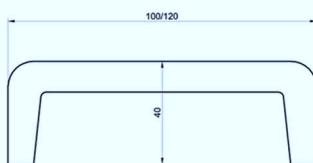

# CUCCETTA CUSCINO CORDOLO-LASTRA

## SCHEDA TECNICA

**CUSCINO SINGOLO**  
Misure: 50/60 h. 40

**CUSCINO DOPPIO**  
Misure: 100/110/120 h. 40  
anche portante per strutture

250.00

250.00