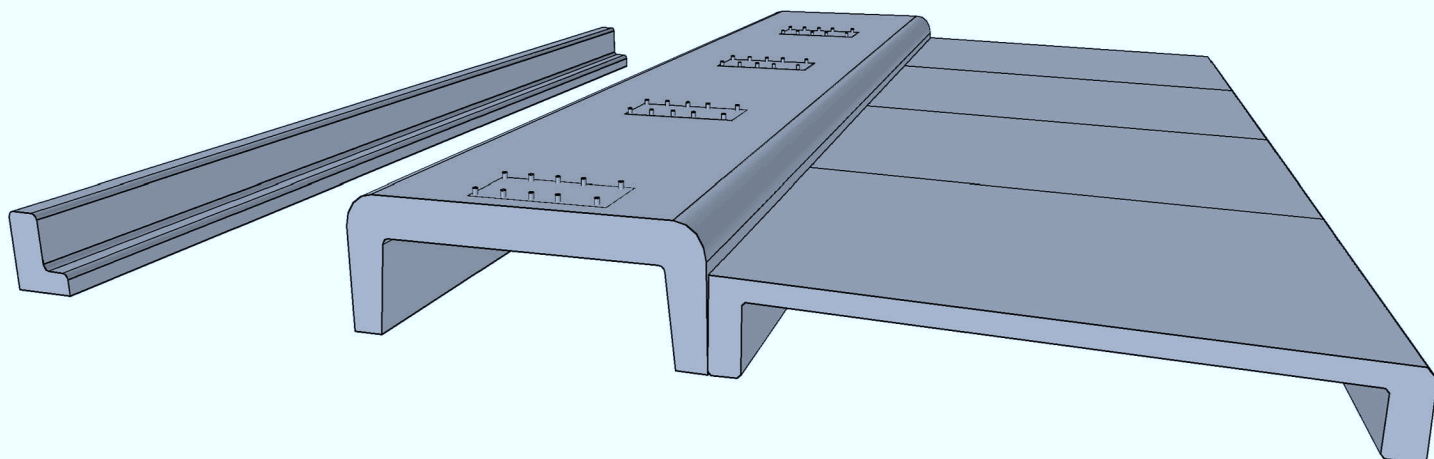

# CUCCETTA CUSCINO CORDOLO-LASTRA

## SCHEDA TECNICA

**CUSCINO SINGOLO**  
Misure: 50/60 h. 40

**CUSCINO DOPPIO**  
Misure: 100/110/120 h. 40  
anche portante per strutture

250.00

250.00