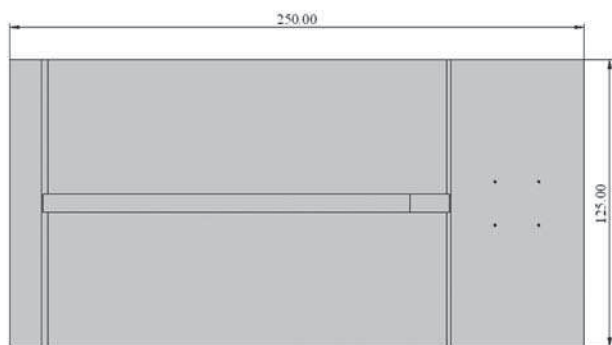

CUCCETTA A RIEMPIMENTO

SCHEMA TECNICA

Adattabile a tutti i tipi di carpenteria

Portante per strutture di carpenteria

Misure: Lunghezza: da cm. 190 a cm. 270 - Larghezza da cm. 60 a cm. 130