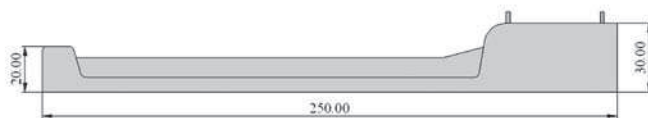

CUCCETTA A RIEMPIMENTO

SCHEMA TECNICA

Adattabile a tutti i tipi di carpenteria

Portante per strutture di carpenteria

Misure: Lunghezza: da cm. 190 a cm. 270 - Larghezza da cm. 60 a cm. 130