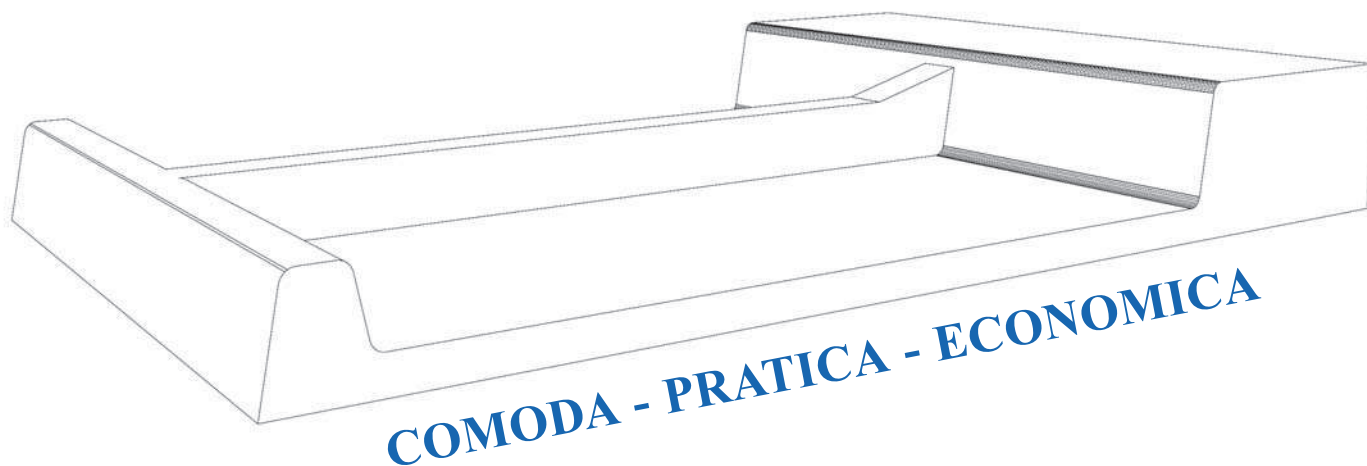

CUCCETTA A RIEMPIMENTO

SCHEMA TECNICA

Adattabile a tutti i tipi di carpenteria

Portante per strutture di carpenteria

Misure: Lunghezza: da cm. 190 a cm. 270 - Larghezza da cm. 60 a cm. 130