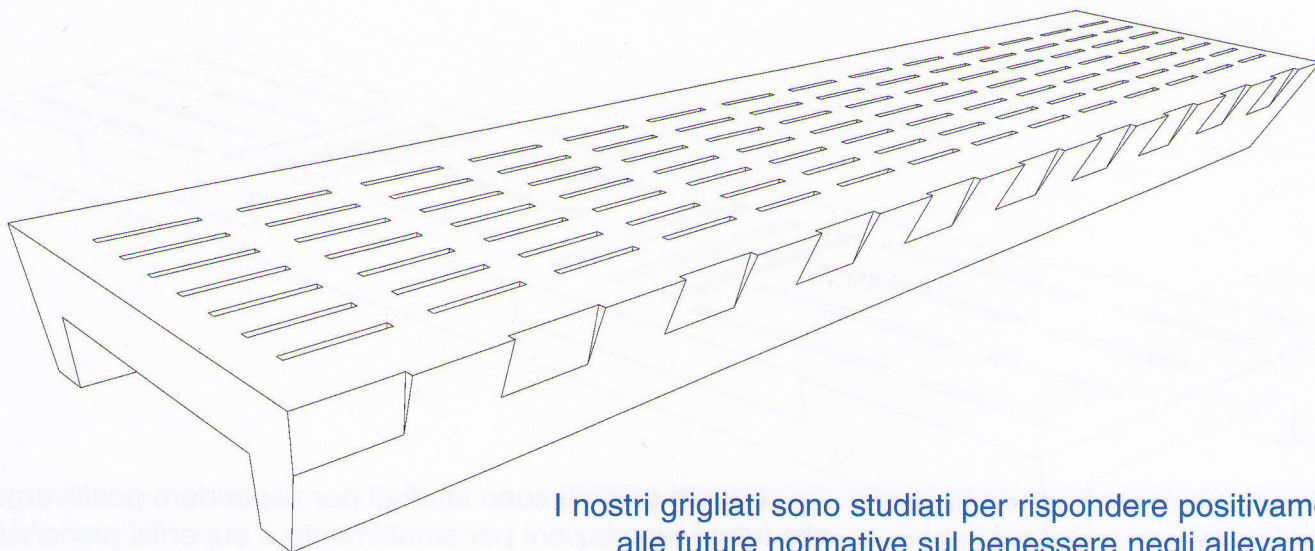

# GRIGLIATO FESSURATO PER SUINI

"SVEZZAMENTO MAGRONAGGIO"

I nostri grigliati sono studiati per rispondere positivamente alle future normative sul benessere negli allevamenti.

## SCHEDA TECNICA

**Misure:** Lunghezza: da cm. 100 a 350  
Larghezza: cm. 60 - Altezza: cm. 10/15

Particolare fessura  
Eurosteinit

Ottimo sistema di scarico  
per pavimentazioni sempre asciutte

Possibilità di misure  
fuori standard a richiesta