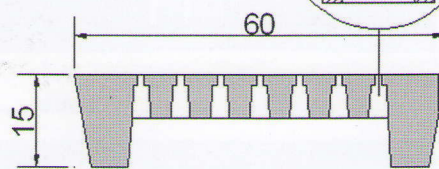

## SCHEDA TECNICA

**Misure:** Lunghezza: da cm. 100 a 350  
Larghezza: cm. 60 - Altezza: cm. 10/15

Particolare fessura  
Eurosteinit

Ottimo sistema di scarico  
per pavimentazioni sempre asciutte

Possibilità di misure  
fuori standard a richiesta