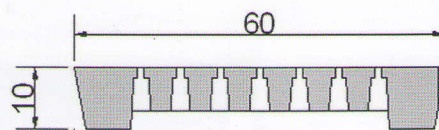

## SCHEDA TECNICA

**Misure:** Lunghezza: da cm. 100 a 350  
Larghezza: cm. 60 - Altezza: cm. 10/15

Particolare fessura  
Eurosteinit

Ottimo sistema di scarico  
per pavimentazioni sempre asciutte

Possibilità di misure  
fuori standard a richiesta