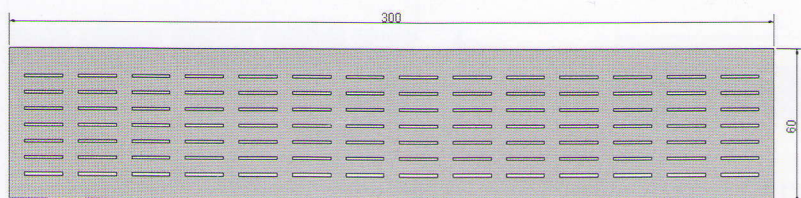

# GRIGLIATO FESSURATO PER SUINI

"SVEZZAMENTO MAGRONAGGIO"

I nostri grigliati sono studiati per rispondere positivamente alle future normative sul benessere negli allevamenti.

## SCHEDA TECNICA

**Misure:** Lunghezza: da cm. 100 a 350  
Larghezza: cm. 60 - Altezza: cm. 10/15

Particolare fessura  
Eurosteinit

Ottimo sistema di scarico  
per pavimentazioni sempre asciutte

Possibilità di misure  
fuori standard a richiesta